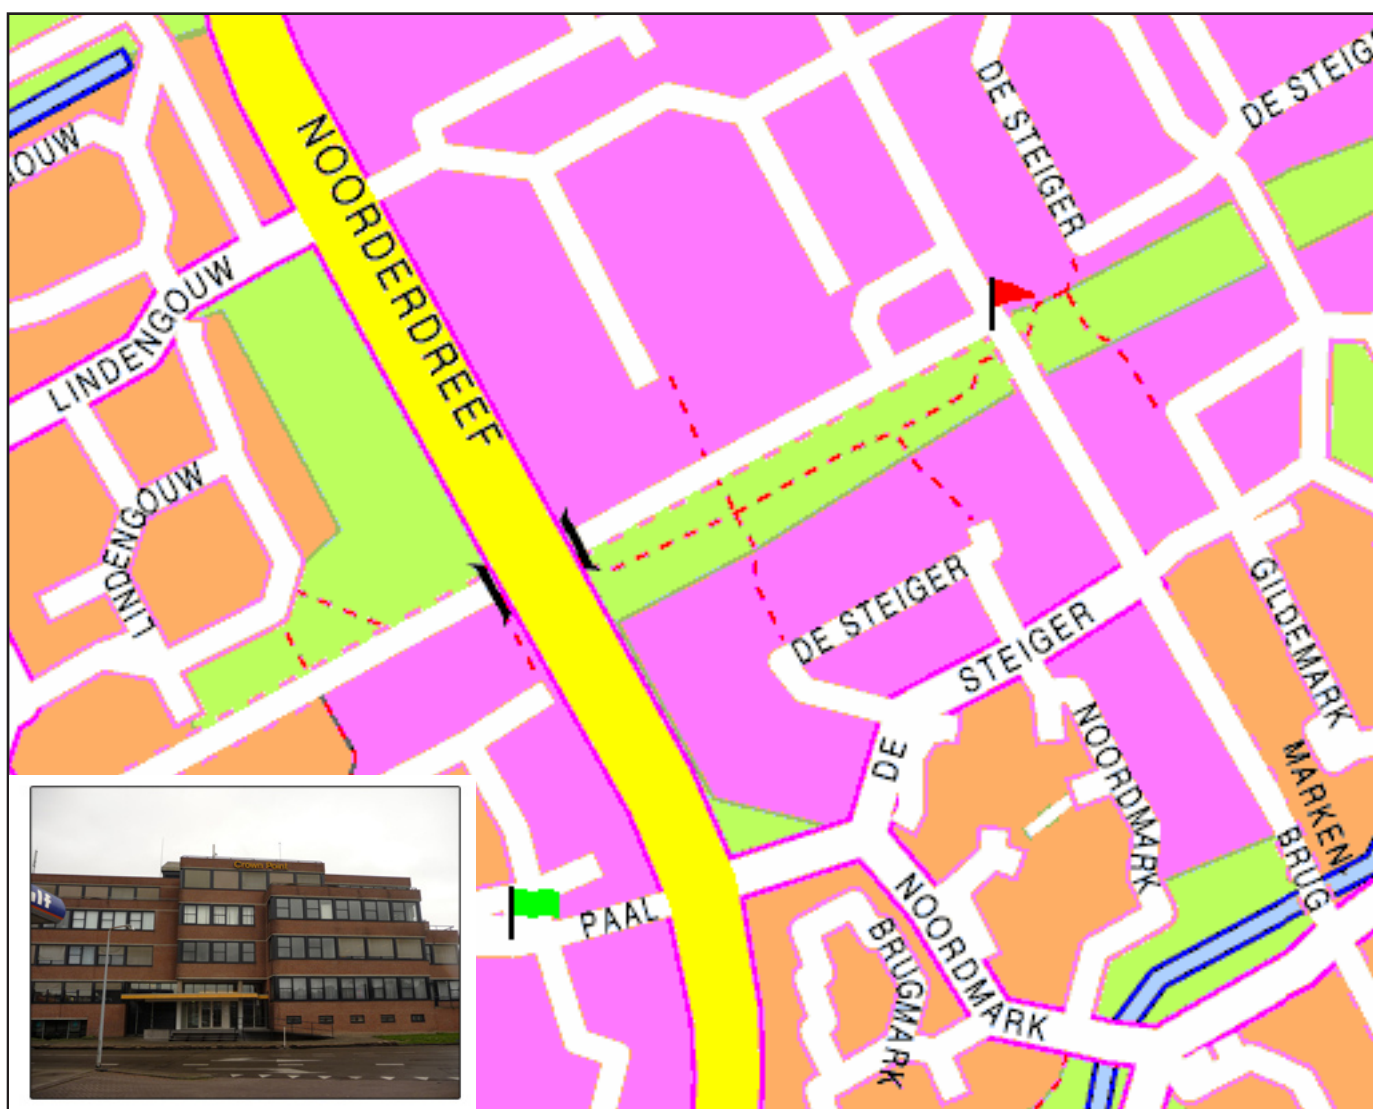

MET OPENBAAR VERVOER

Neem de trein naar **Almere Centrum**.

In Almere Centrum neemt u **buslijn 1** richting de "stripheldenbuurt - de marken".

Of **buslijn 3** richting de "Vaart".

(In Almere Centrum zijn er twee bushaltes naast elkaar voor lijn 1 en 3, neem de bus bij de linker bushalte, deze is sneller op locatie.)

Stap uit bij halte "**De Steiger**" (zie plaatje)

Nu kunt u te voet verder naar Griffid. (6 minuten)

Wanneer u arriveert bij De Paal ziet op de hoek een Gulf benzinestation. Hier precies tegenover op de andere hoek bevindt zich het "Crown Point Building" alwaar Griffid gevestigd is.